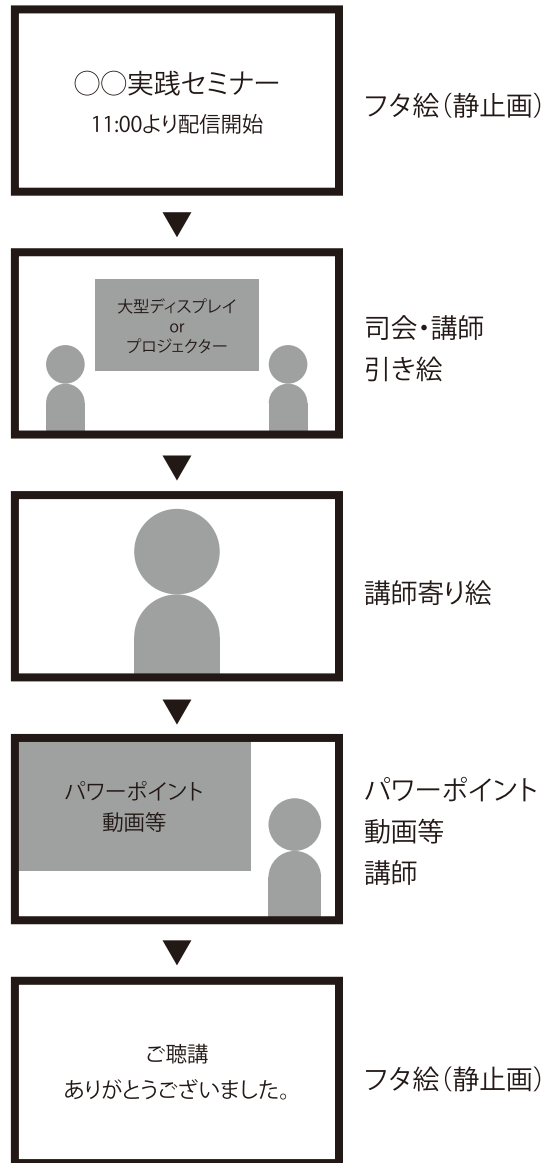

[SYSTEM C] 小規模配信向けシステム<セミナー・組織内配信等> ※リアル聴講者無し

- ①Youtube、Vimeo等各種ライブ配信
- ②Zoom、WEBex等各種ミーティングサービス
- ③映像4ch、音声2chまで対応可能

※2021年7月現在所有の機材です。予告なく機材が変更されることがありますので、最新の情報はお問い合わせください。 担当/松尾 090-8603-4188