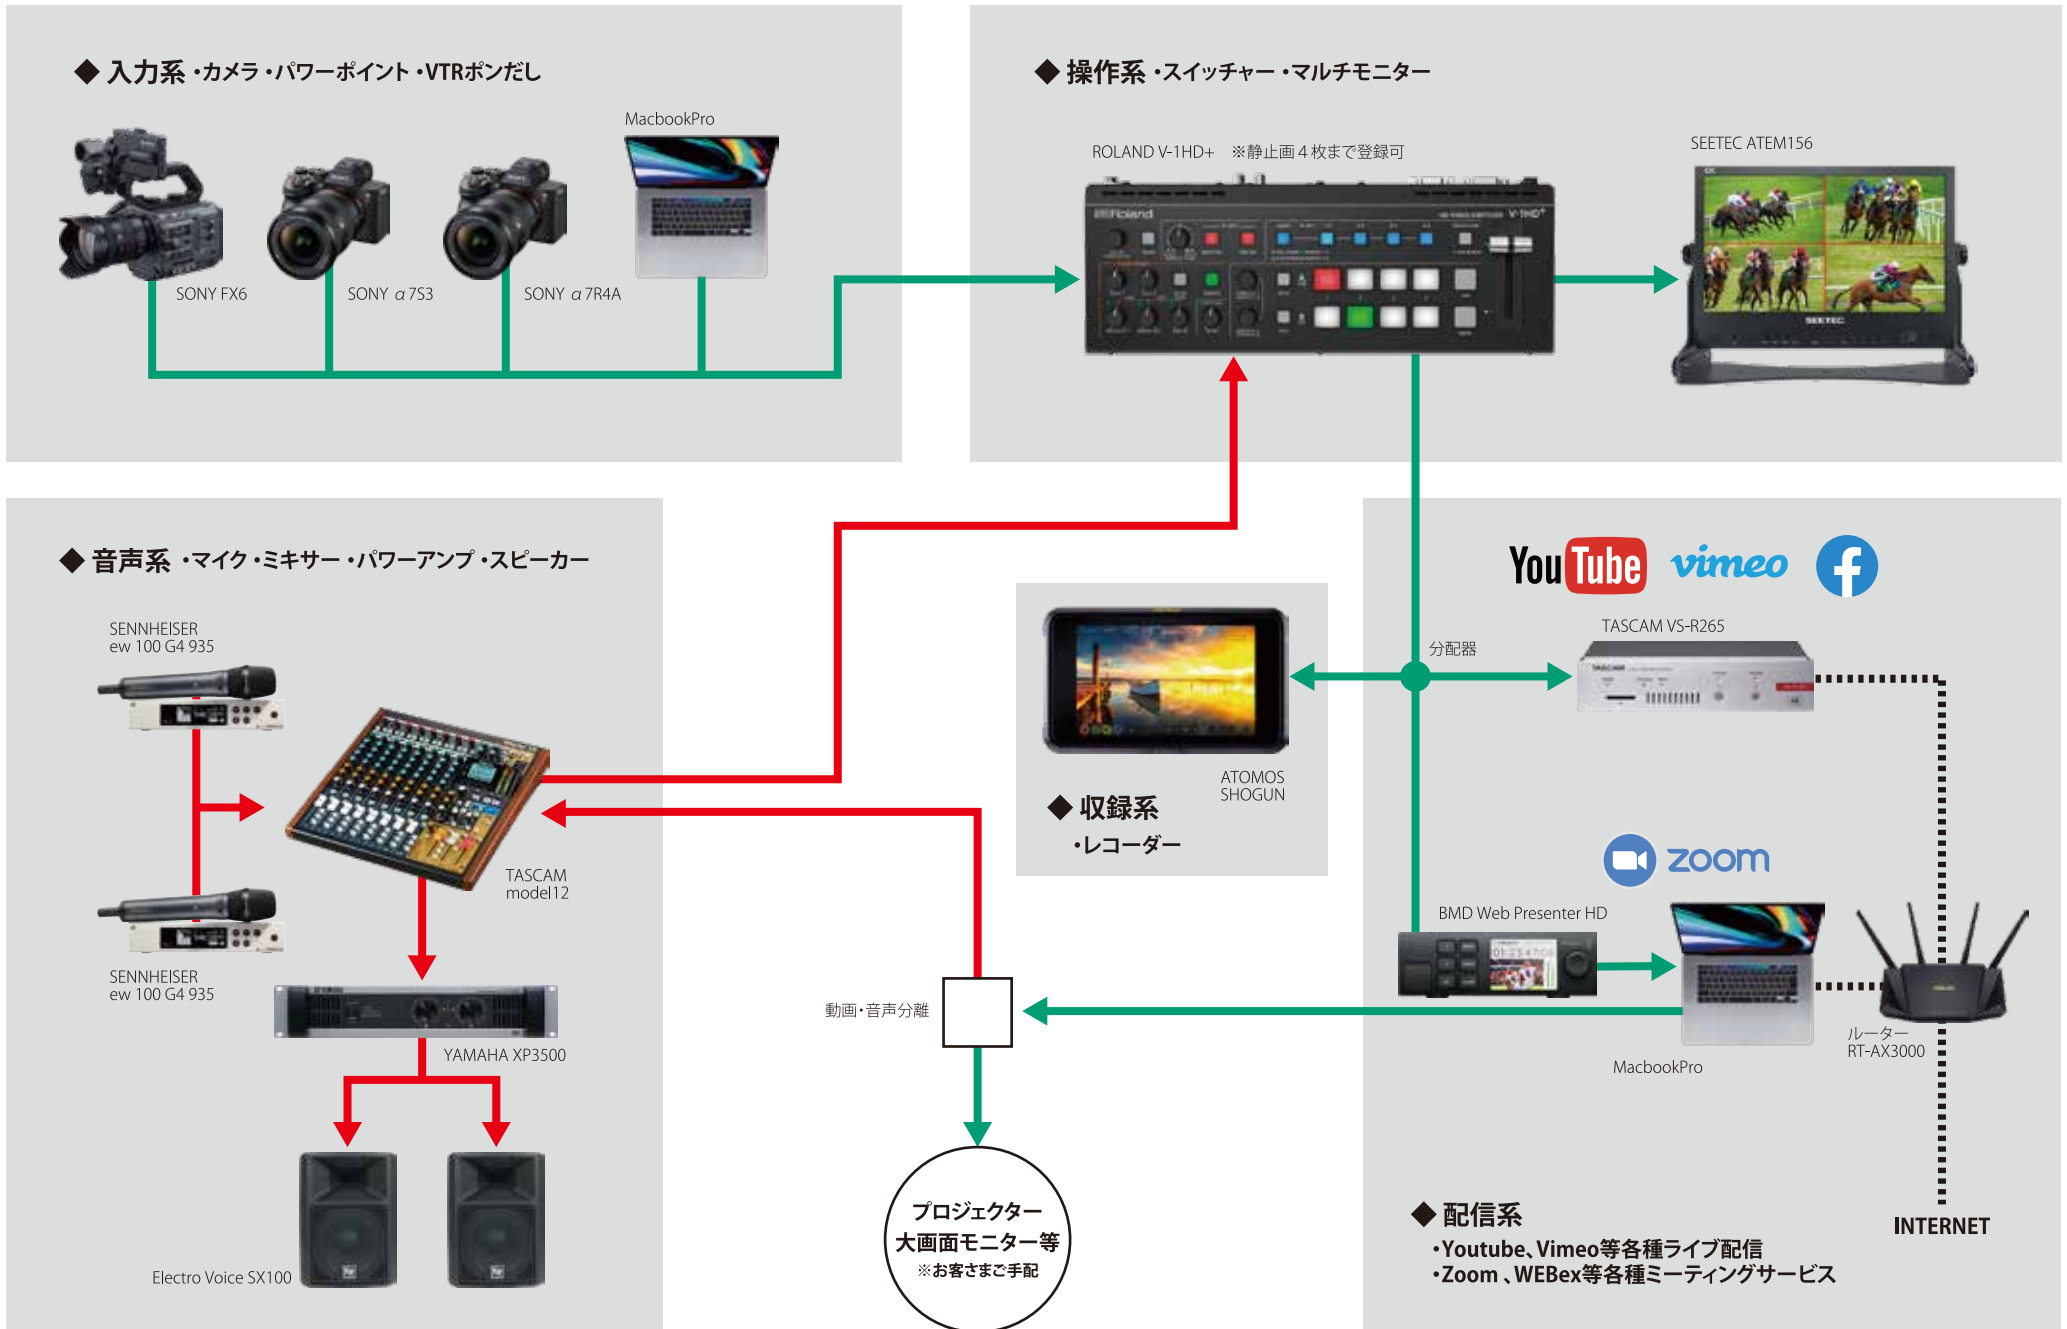

[SYSTEM B] 中規模配信向けシステム ※リアル聴講者100名程度

※2021年7月現在所有の機材です。予告なく機材が変更されることがありますので、最新の情報はお問い合わせください。 担当/松尾 090-8603-4188