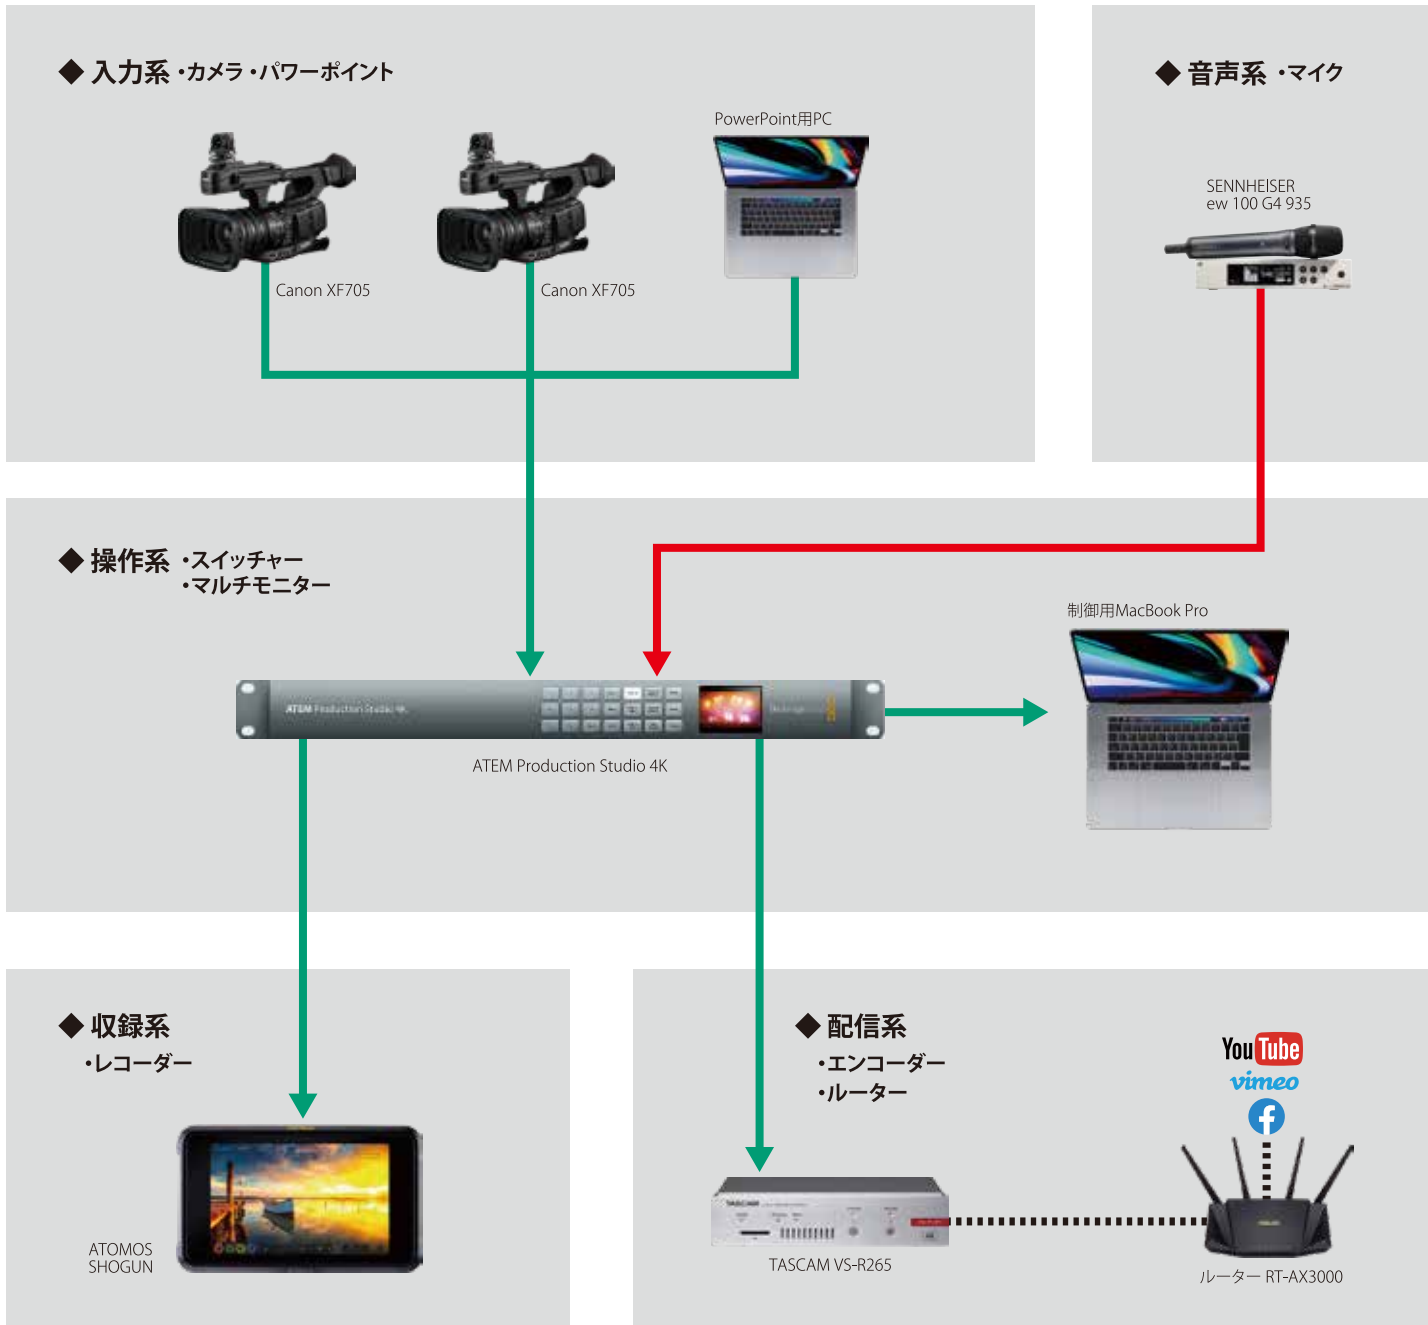

◆ 入力系・カメラ・テロップ・VTRボンだし・テロップ・CG合成・Zoom等中継 ※最大40チャンネルの4K入力まで対応

◆ 音声系・マイク・ミキサー・パワーアンプ・スピーカー

◆ 操作系・スイッチャー・マルチモニター・コントロールパネル

◆ 配信系

◆ 収録系

※2021年7月現在所有の機材です。予告なく機材が変更されることがありますので、最新の情報はお問い合わせください。 担当/松尾 090-8603-4188

[SYSTEM B] 中規模配信向けシステム ※リアル聴講者100名程度

※2021年7月現在所有の機材です。予告なく機材が変更されることがありますので、最新の情報はお問い合わせください。 担当/松尾 090-8603-4188

[SYSTEM C] 小規模配信向けシステム<セミナー・組織内配信等> ※リアル聴講者無し

- ①Youtube、Vimeo等各種ライブ配信
- ②Zoom、WEBex等各種ミーティングサービス
- ③映像4ch、音声2chまで対応可能

※2021年7月現在所有の機材です。予告なく機材が変更されることがありますので、最新の情報はお問い合わせください。 担当/松尾 090-8603-4188

[SYSTEM D] 簡易配信システム〈下り回線のみの配信〉 ※Youtube・Vimeo・Facebook等

- Youtube、Vimeo等の下り回線のみを使った簡易な配信システムです。
- 入力は最大8系統です。
- Zoom、teams、WEBex等のミーティング系の配信は出来ません。
- DSKを利用するロゴ表示は可能です。
- P in P等の画面合成は出来ません。