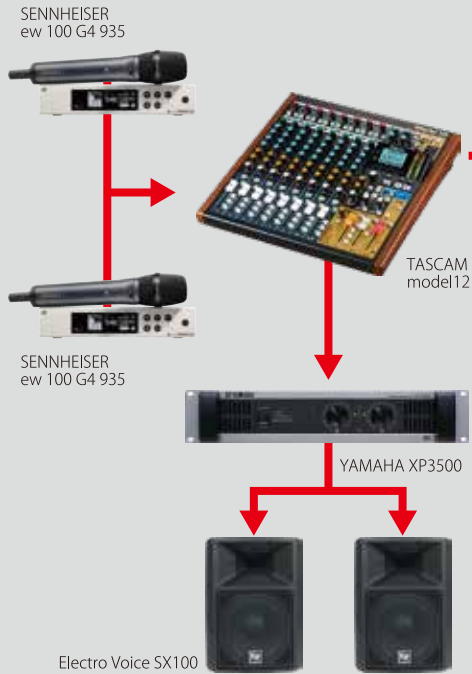

◆ 入力系・カメラ・テロップ・VTRボンだし・テロップ・CG合成・Zoom等中継 ※最大40チャンネルの4K入力まで対応

◆ 音声系・マイク・ミキサー・パワーアンプ・スピーカー

◆ 操作系・スイッチャー・マルチモニター・コントロールパネル

◆ 配信系

◆ 収録系

※2021年7月現在所有の機材です。予告なく機材が変更されることがありますので、最新の情報はお問い合わせください。 担当/松尾 090-8603-4188