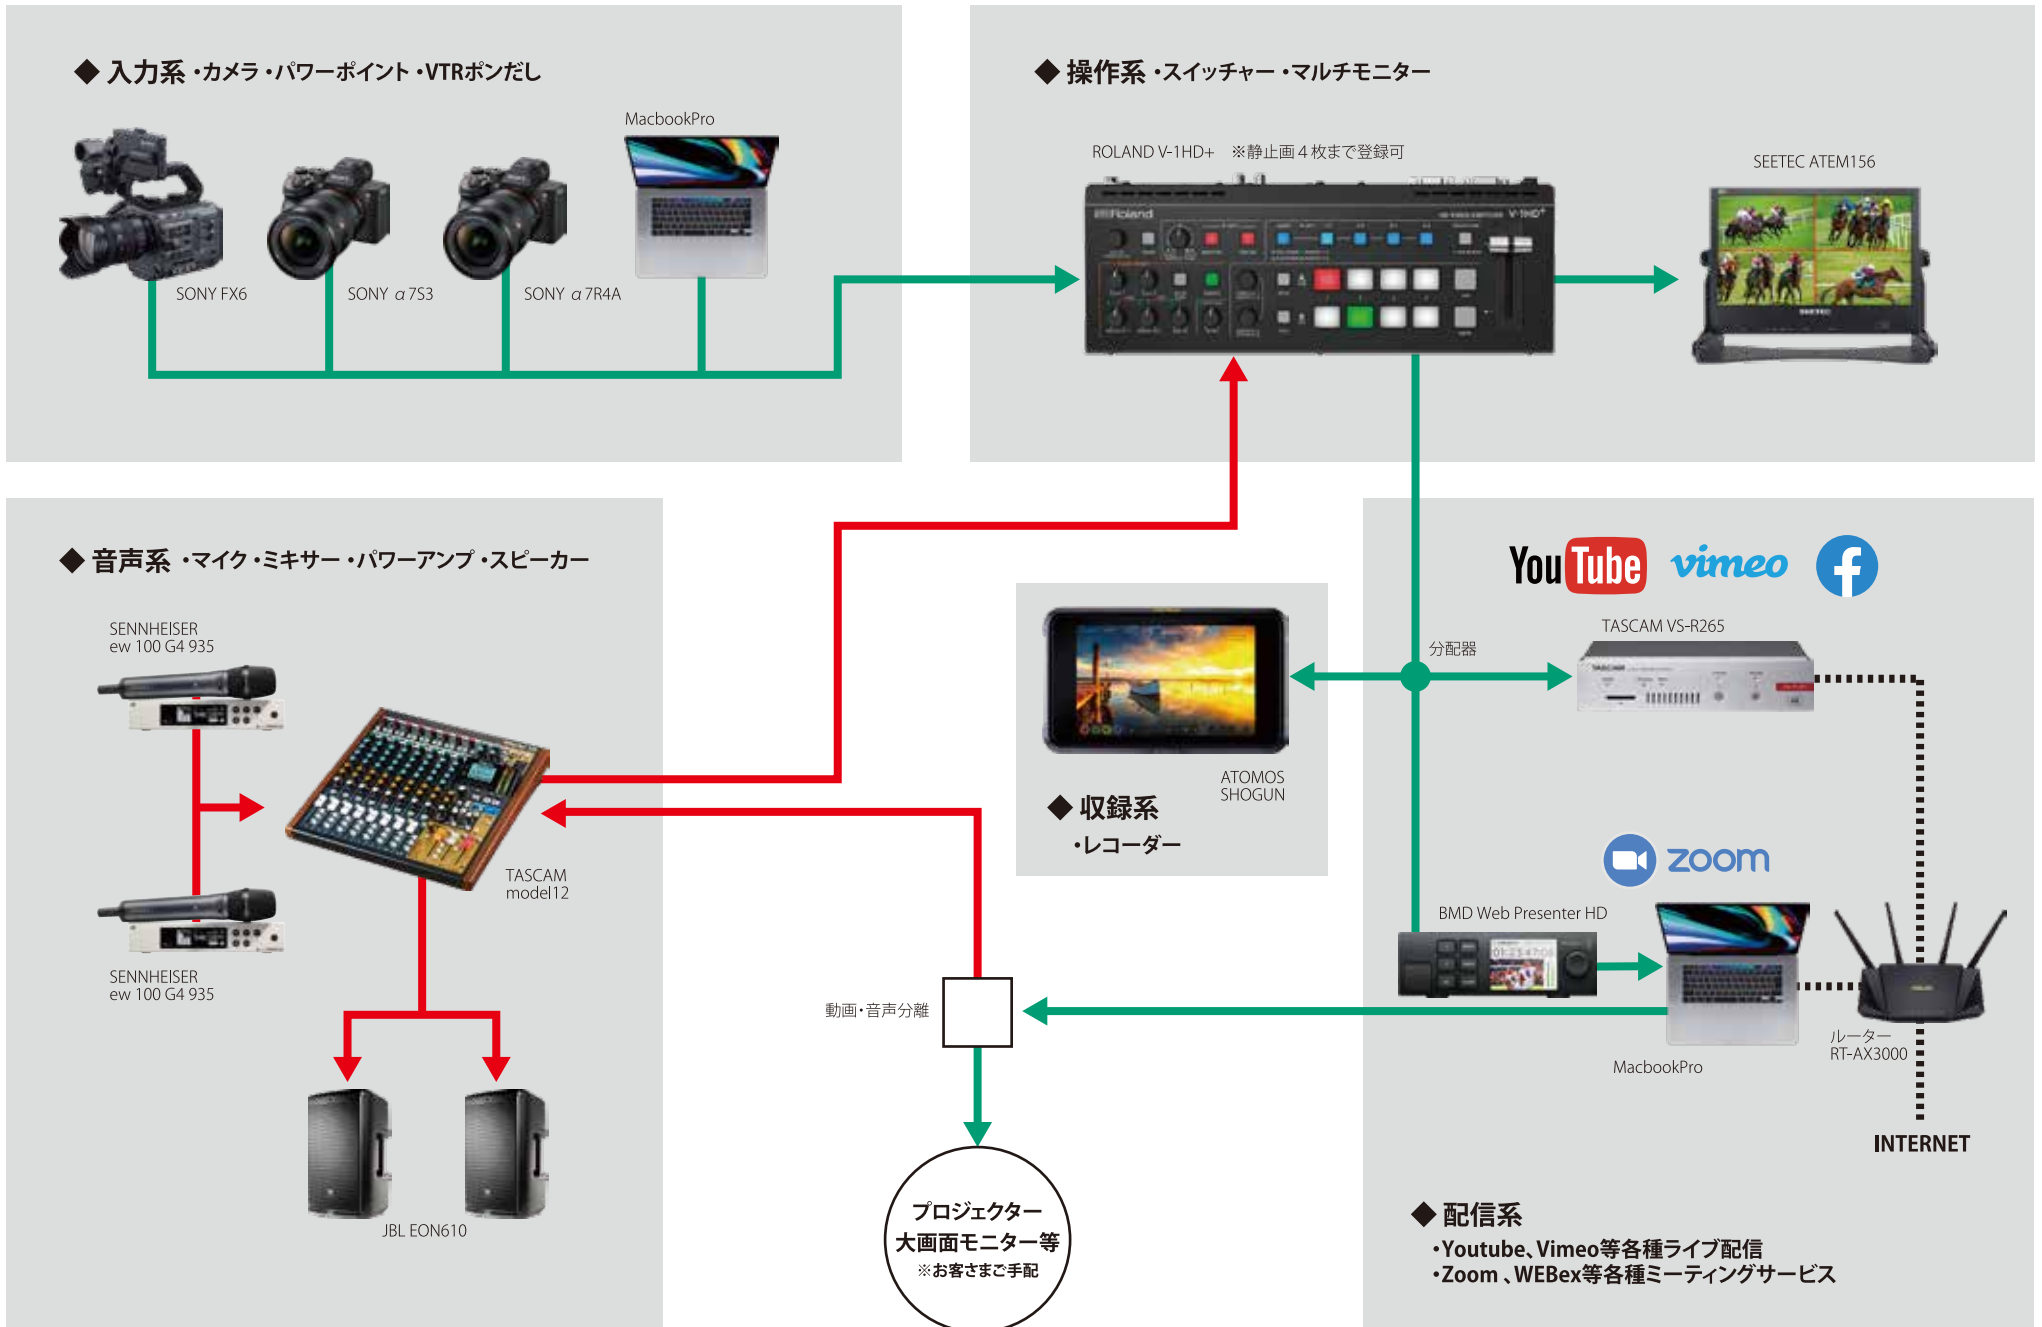

### 〈ご利用シーン例〉

自治体の防災訓練の配信など

**[SYSTEM A] 大規模配信向けシステム** ①最大4Kまで配信が可能 ②最大6ストリーム(RTMP、RTMPS)配信可能 ③Zoom、WEBex等各種ミーティング対応

◆ 入力系・カメラ・テロップ・VTRボンだし・テロップ・CG合成・Zoom等中継 ※最大40チャンネルの4K入力まで対応

◆ 音声系・マイク・ミキサー・パワーアンプ・スピーカー

◆ 操作系・スイッチャー・マルチモニター・コントロールパネル

◆ 配信系・エンコーダー

◆ 収録系・レコーダー

※2022年8月現在所有の機材です。予告なく機材が変更されることがありますので、最新の情報はお問い合わせください。担当/松尾 090-8603-4188

[SYSTEM B] 中規模配信向けシステム ※リアル聴講者100名程度

※2022年8月現在所有の機材です。予告なく機材が変更されることがありますので、最新の情報はお問い合わせください。 担当/松尾 090-8603-4188

# [SYSTEM C] 小規模配信向けシステム〈セミナー・組織内配信等〉 ※リアル聴講者無し

- ①Youtube、Vimeo等各種ライブ配信
- ②Zoom、WEBex等各種ミーティングサービス
- ③映像4ch、音声2chまで対応可能

※2022年8月現在所有の機材です。予告なく機材が変更されることがありますので、最新の情報はお問い合わせください。 担当/松尾 090-8603-4188

## [SYSTEM D] 簡易配信システム〈下り回線のみの配信〉 ※Youtube・Vimeo・Facebook等

- Youtube、Vimeo等の下り回線のみを使った簡易な配信システムです。
- 入力は最大8系統です。
- Zoom、teams、WEBex等のミーティング系の配信は出来ません。
- DSKを利用するロゴ表示は可能です。
- P in P等の画面合成は出来ません。