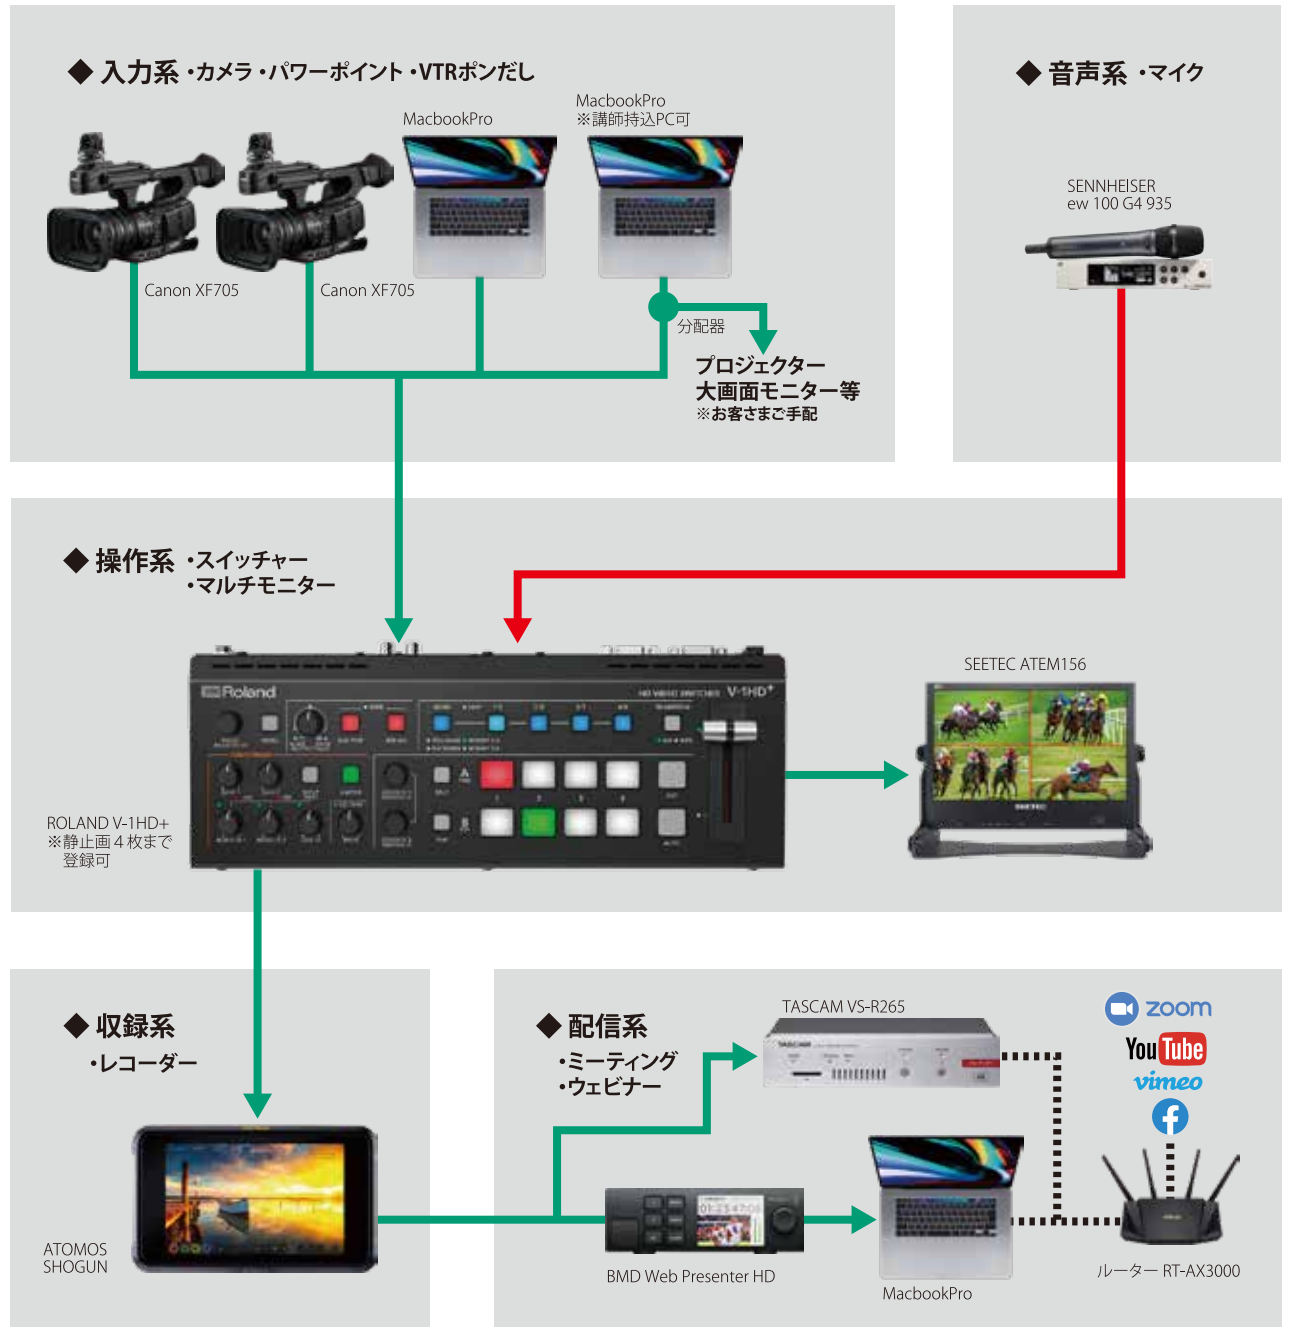

[SYSTEM C] 小規模配信向けシステム〈セミナー・組織内配信等〉 ※リアル聴講者無し

- ①Youtube、Vimeo等各種ライブ配信
- ②Zoom、WEBex等各種ミーティングサービス
- ③映像4ch、音声2chまで対応可能

※2022年8月現在所有の機材です。予告なく機材が変更されることがありますので、最新の情報はお問い合わせください。 担当/松尾 090-8603-4188