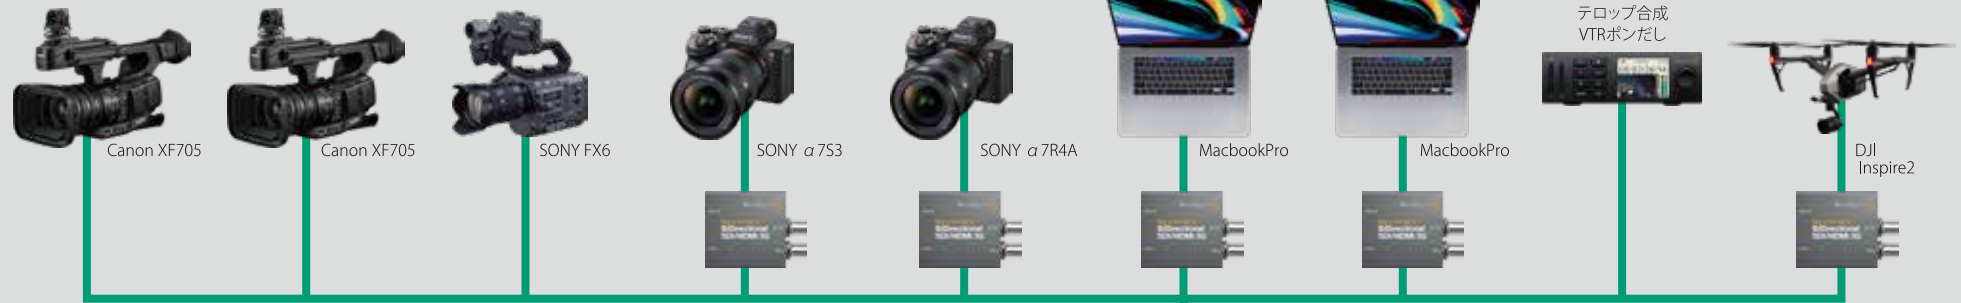

### 〈ご利用シーン例〉

自治体の防災訓練の配信など

**[SYSTEM A] 大規模配信向けシステム** ①最大4Kまで配信が可能 ②最大6ストリーム(RTMP、RTMPS)配信可能 ③Zoom、WEBex等各種ミーティング対応

◆ 入力系・カメラ・テロップ・VTRボンだし・テロップ・CG合成・Zoom等中継 ※最大40チャンネルの4K入力まで対応

◆ 音声系・マイク・ミキサー・パワーアンプ・スピーカー