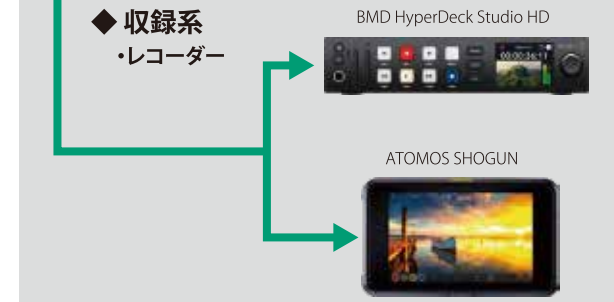

◆ 収録系・レコーダー