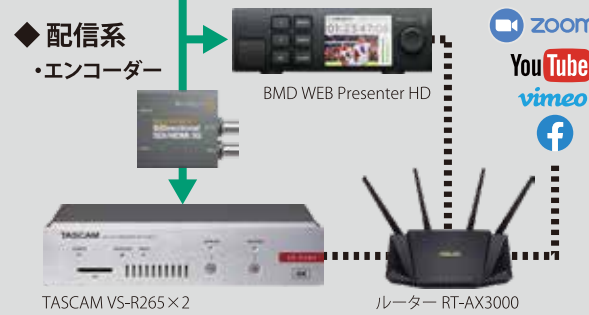

### 〈ご利用シーン例〉

自治体の防災訓練の配信など

**[SYSTEM A] 大規模配信向けシステム** ①最大4Kまで配信が可能 ②最大6ストリーム(RTMP、RTMPS)配信可能 ③Zoom、WEBex等各種ミーティング対応

◆ 入力系・カメラ・テロップ・VTRボンだし・テロップ・CG合成・Zoom等中継 ※最大40チャンネルの4K入力まで対応

◆ 音声系・マイク・ミキサー・パワーアンプ・スピーカー

◆ 操作系・スイッチャー・マルチモニター・コントロールパネル

◆ 配信系・エンコーダー

◆ 収録系・レコーダー

※2022年8月現在所有の機材です。予告なく機材が変更されることがありますので、最新の情報はお問い合わせください。担当/松尾 090-8603-4188

[SYSTEM B] 中規模配信向けシステム ※リアル聴講者100名程度

※2022年8月現在所有の機材です。予告なく機材が変更されることがありますので、最新の情報はお問い合わせください。 担当/松尾 090-8603-4188