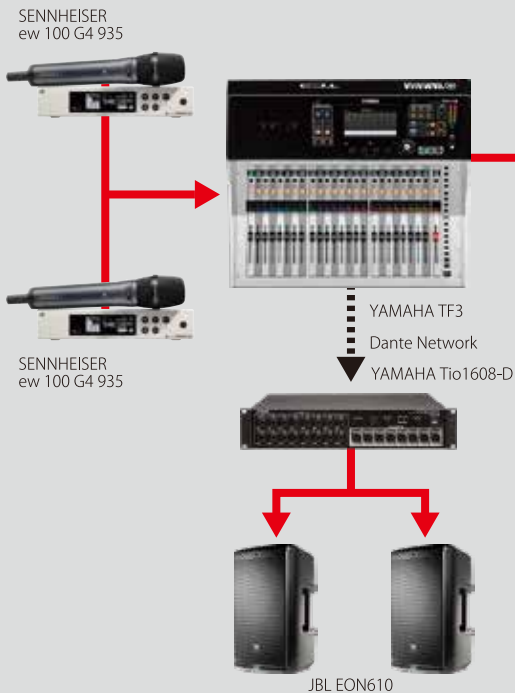

### 〈ご利用シーン例〉

自治体の防災訓練の配信など

**[SYSTEM A] 大規模配信向けシステム** ①最大4Kまで配信が可能 ②最大6ストリーム(RTMP、RTMPS)配信可能 ③Zoom、WEBex等各種ミーティング対応

◆ 入力系・カメラ・テロップ・VTRボンだし・テロップ・CG合成・Zoom等中継 ※最大40チャンネルの4K入力まで対応

◆ 音声系・マイク・ミキサー・パワーアンプ・スピーカー

◆ 操作系・スイッチャー・マルチモニター・コントロールパネル

◆ 配信系・エンコーダー

◆ 収録系・レコーダー

※2022年8月現在所有の機材です。予告なく機材が変更されることがありますので、最新の情報はお問い合わせください。担当/松尾 090-8603-4188

[SYSTEM B] 中規模配信向けシステム ※リアル聴講者100名程度

※2022年8月現在所有の機材です。予告なく機材が変更されることがありますので、最新の情報はお問い合わせください。 担当/松尾 090-8603-4188