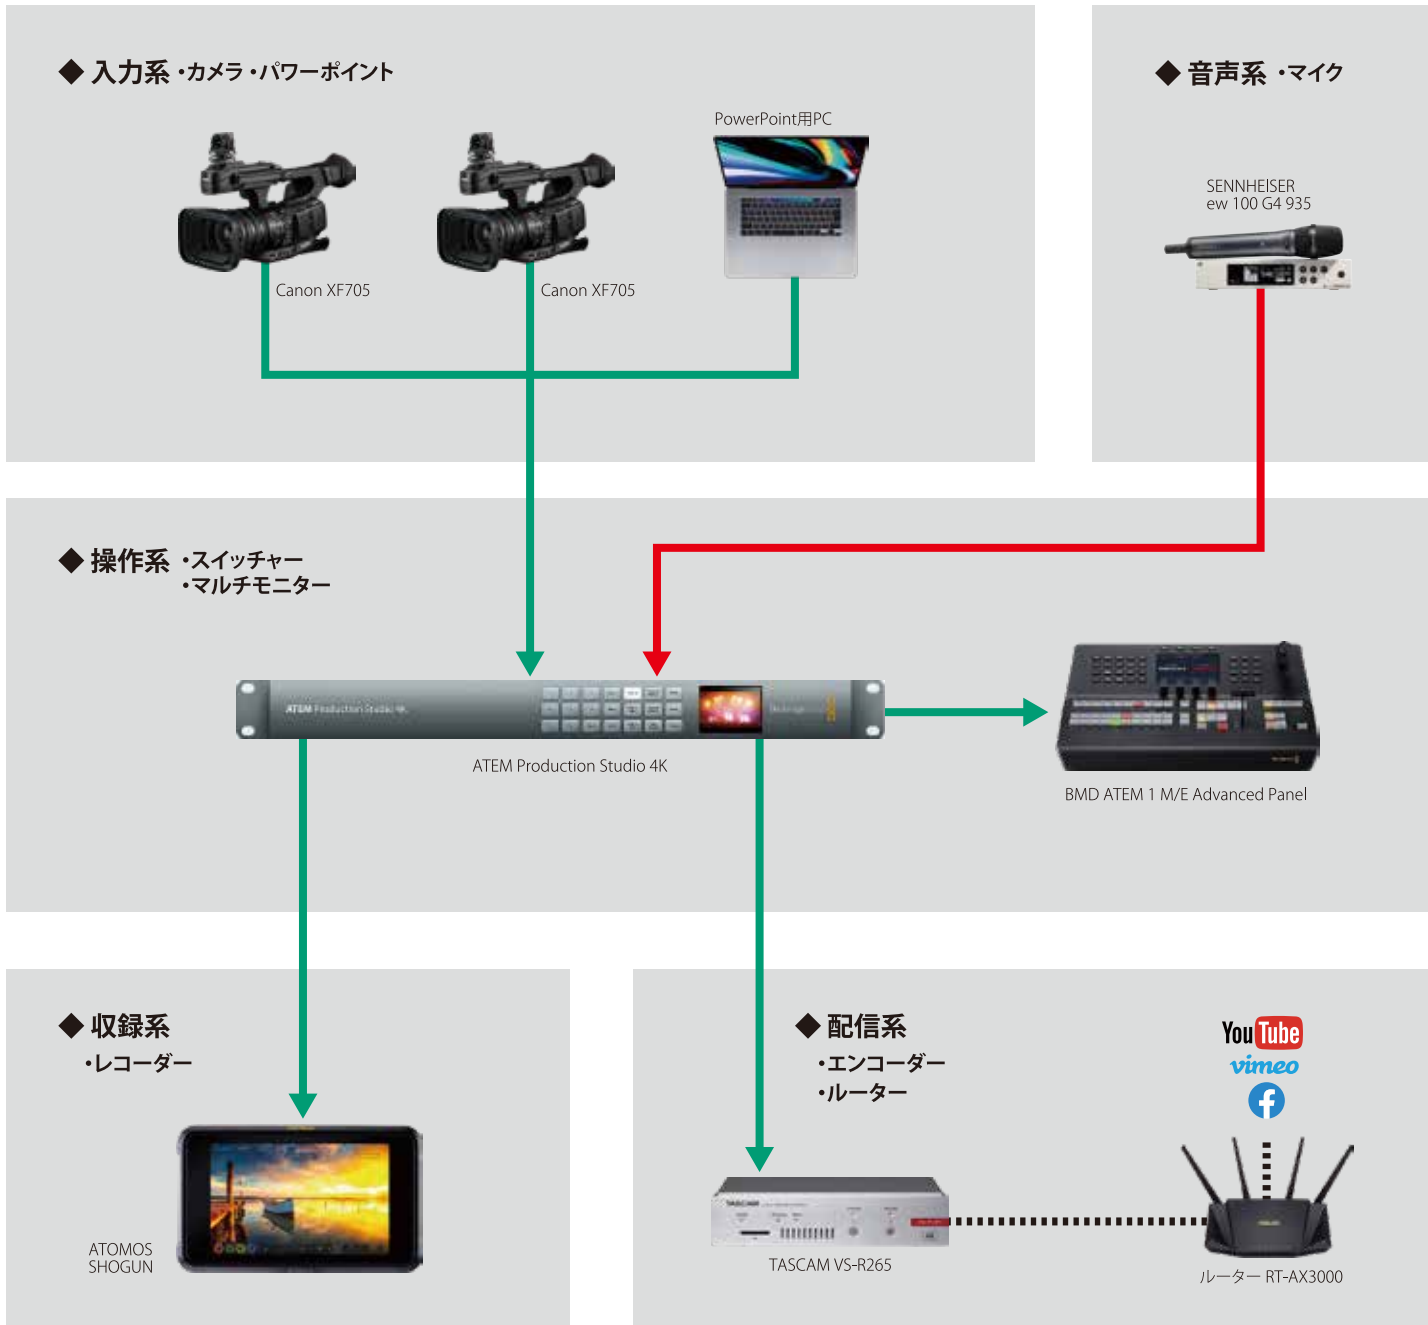

### 〈ご利用シーン例〉

自治体の防災訓練の配信など

**[SYSTEM A] 大規模配信向けシステム** ①最大4Kまで配信が可能 ②最大6ストリーム(RTMP、RTMPS)配信可能 ③Zoom、WEBex等各種ミーティング対応

◆ 入力系・カメラ・テロップ・VTRボンだし・テロップ・CG合成・Zoom等中継 ※最大40チャンネルの4K入力まで対応

◆ 音声系・マイク・ミキサー・パワーアンプ・スピーカー

◆ 操作系・スイッチャー・マルチモニター・コントロールパネル

◆ 配信系・エンコーダー

◆ 収録系・レコーダー

※2022年8月現在所有の機材です。予告なく機材が変更されることがありますので、最新の情報はお問い合わせください。担当/松尾 090-8603-4188

[SYSTEM B] 中規模配信向けシステム ※リアル聴講者100名程度

※2022年8月現在所有の機材です。予告なく機材が変更されることがありますので、最新の情報はお問い合わせください。 担当/松尾 090-8603-4188

# [SYSTEM C] 小規模配信向けシステム〈セミナー・組織内配信等〉 ※リアル聴講者無し

- ①Youtube、Vimeo等各種ライブ配信
- ②Zoom、WEBex等各種ミーティングサービス
- ③映像4ch、音声2chまで対応可能

※2022年8月現在所有の機材です。予告なく機材が変更されることがありますので、最新の情報はお問い合わせください。 担当/松尾 090-8603-4188

## [SYSTEM D] 簡易配信システム〈下り回線のみの配信〉 ※Youtube・Vimeo・Facebook等

- Youtube、Vimeo等の下り回線のみを使った簡易な配信システムです。
- 入力は最大8系統です。
- Zoom、teams、WEBex等のミーティング系の配信は出来ません。
- DSKを利用するロゴ表示は可能です。
- P in P等の画面合成は出来ません。