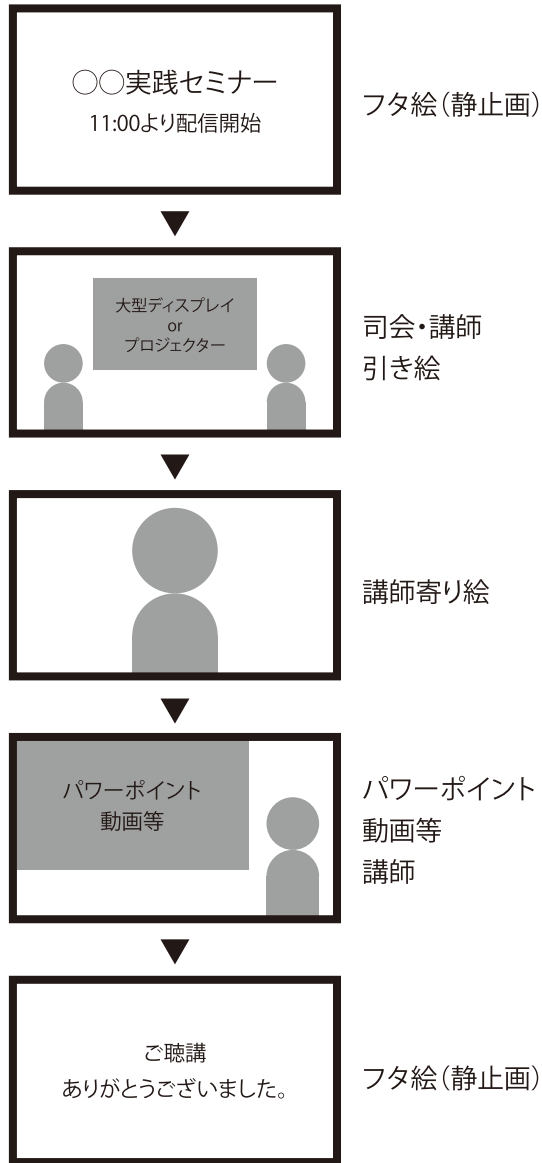

[SYSTEM C] 小規模配信向けシステム〈セミナー・組織内配信等〉 ※リアル聴講者無し

- ①Youtube、Vimeo等各種ライブ配信
- ②Zoom、WEBex等各種ミーティングサービス
- ③映像4ch、音声2chまで対応可能

※2022年8月現在所有の機材です。予告なく機材が変更されることがありますので、最新の情報はお問い合わせください。 担当/松尾 090-8603-4188